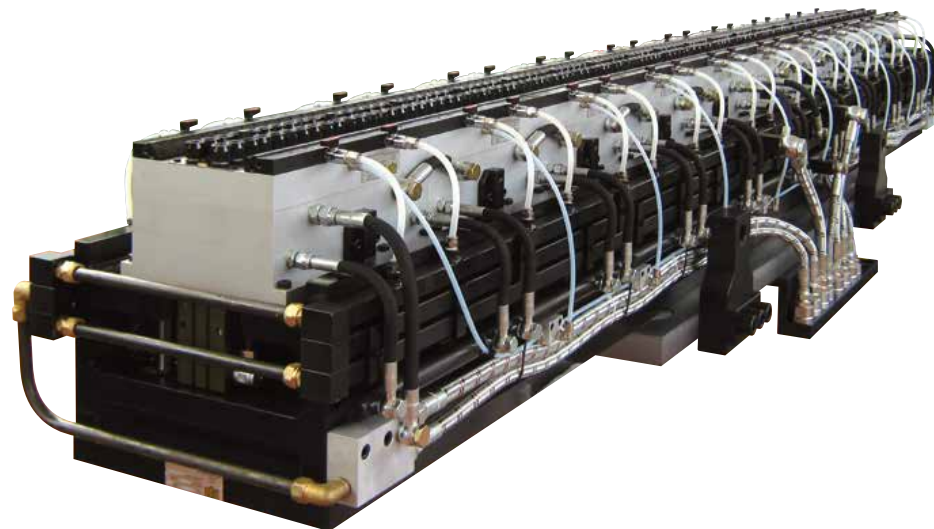

SERIE ESTÁNDAR

SERIES ESPECIALES

all online
www.m-p-a.it

MADE IN ITALY