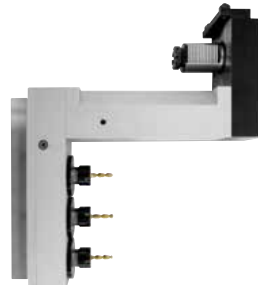

SERIE ESTÁNDAR

SERIES ESPECIALES

all online
www.m-p-a.it

MADE IN ITALY